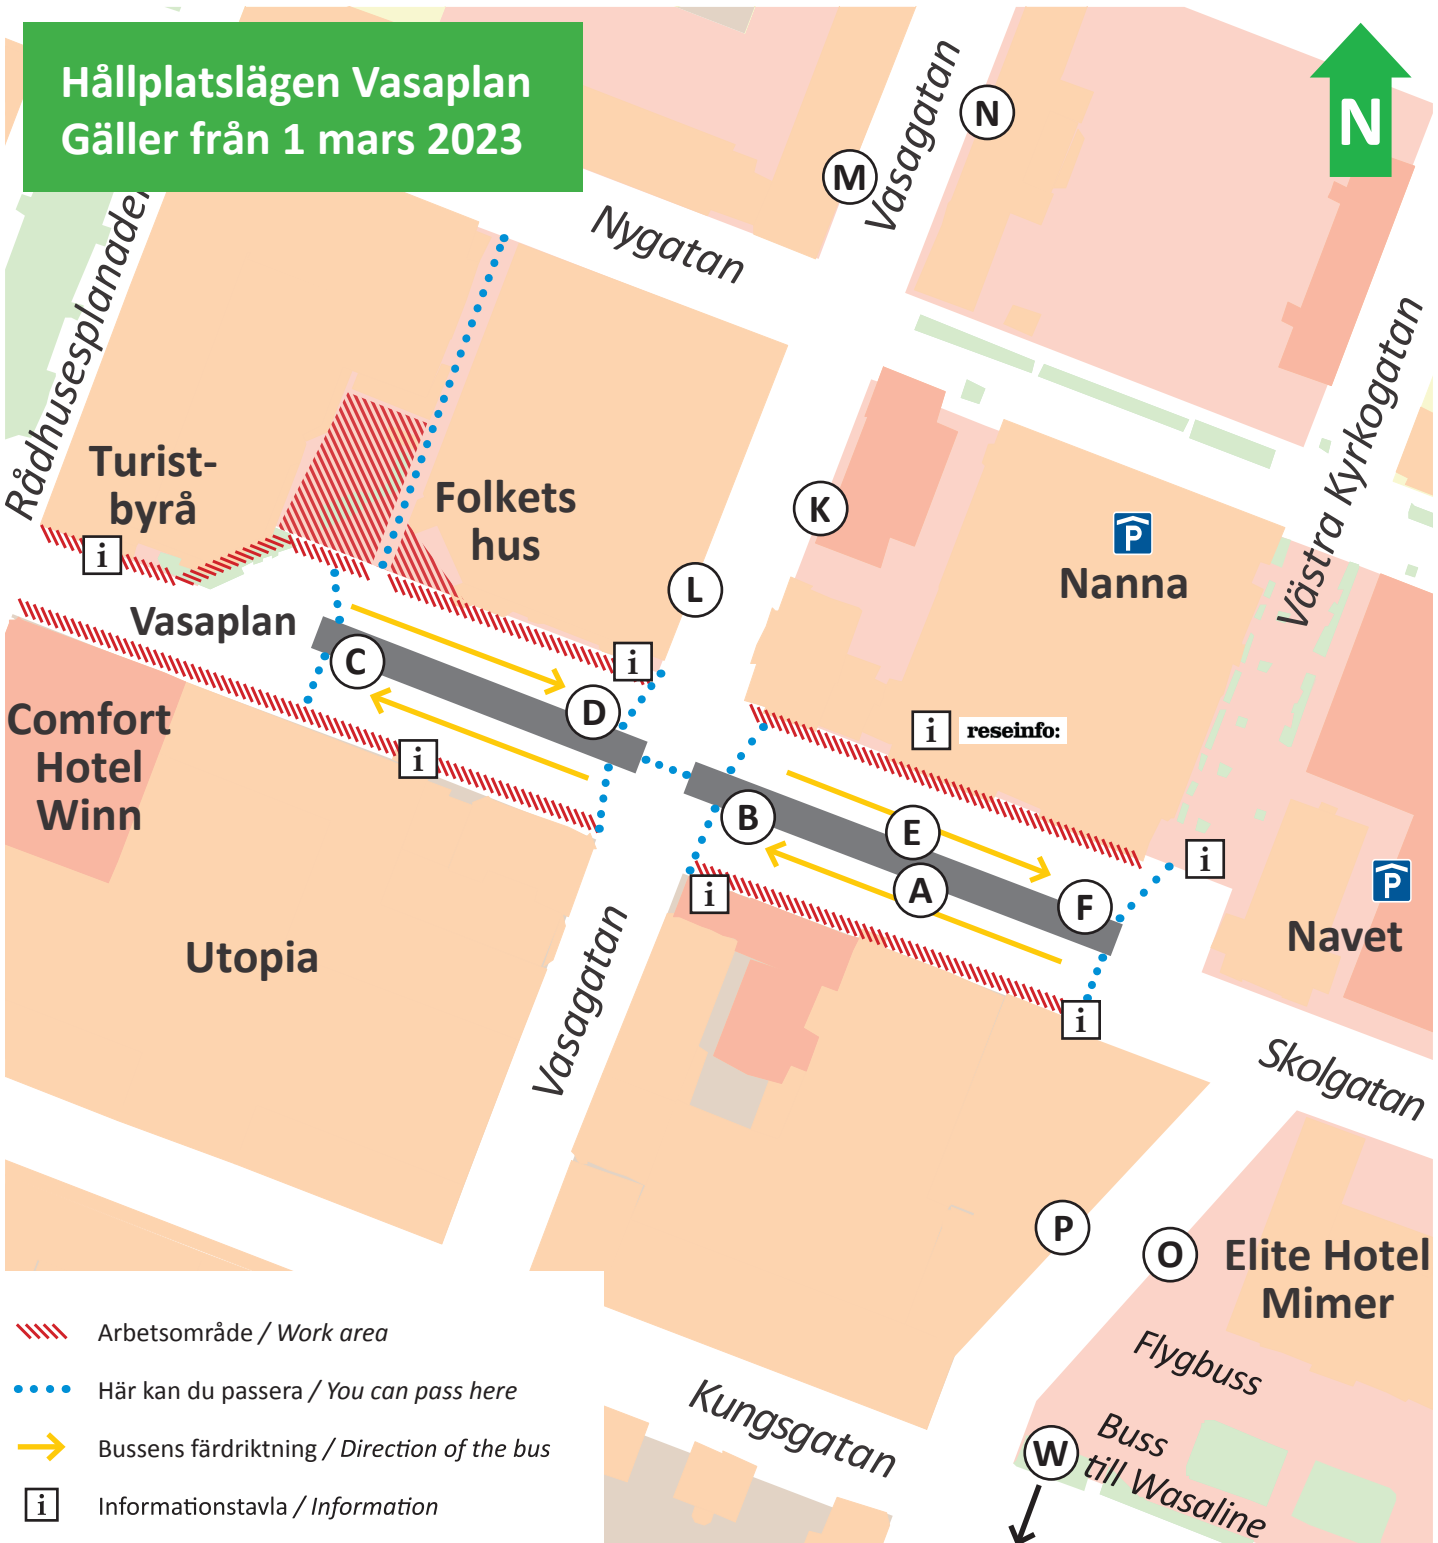

# Hållplatslägen Vasaplan Gäller från 1 mars 2023

## Lokal busstrafik – Ultra

<b>A</b>	8 Östra Ersboda 115 Tavelsjö
<b>B</b>	3 Regementet 5 Ersmark 78 Forslundagymnasiet
<b>C</b>	1 Umedalen 7 Rödäng 81 Klockarbäcken
<b>D</b>	1 Östra Ersboda
<b>E</b>	7 Mariehem 8 Tomtebo
<b>F</b>	5 Strömpilen 75 Innertavle
<b>O</b>	2 Ersboda handelsområde 9 Carlshöjd 80 Umeå Airport
<b>P</b>	2 Söderslätts handelsområde 9 Röbäck
<b>W</b>	Wasaline