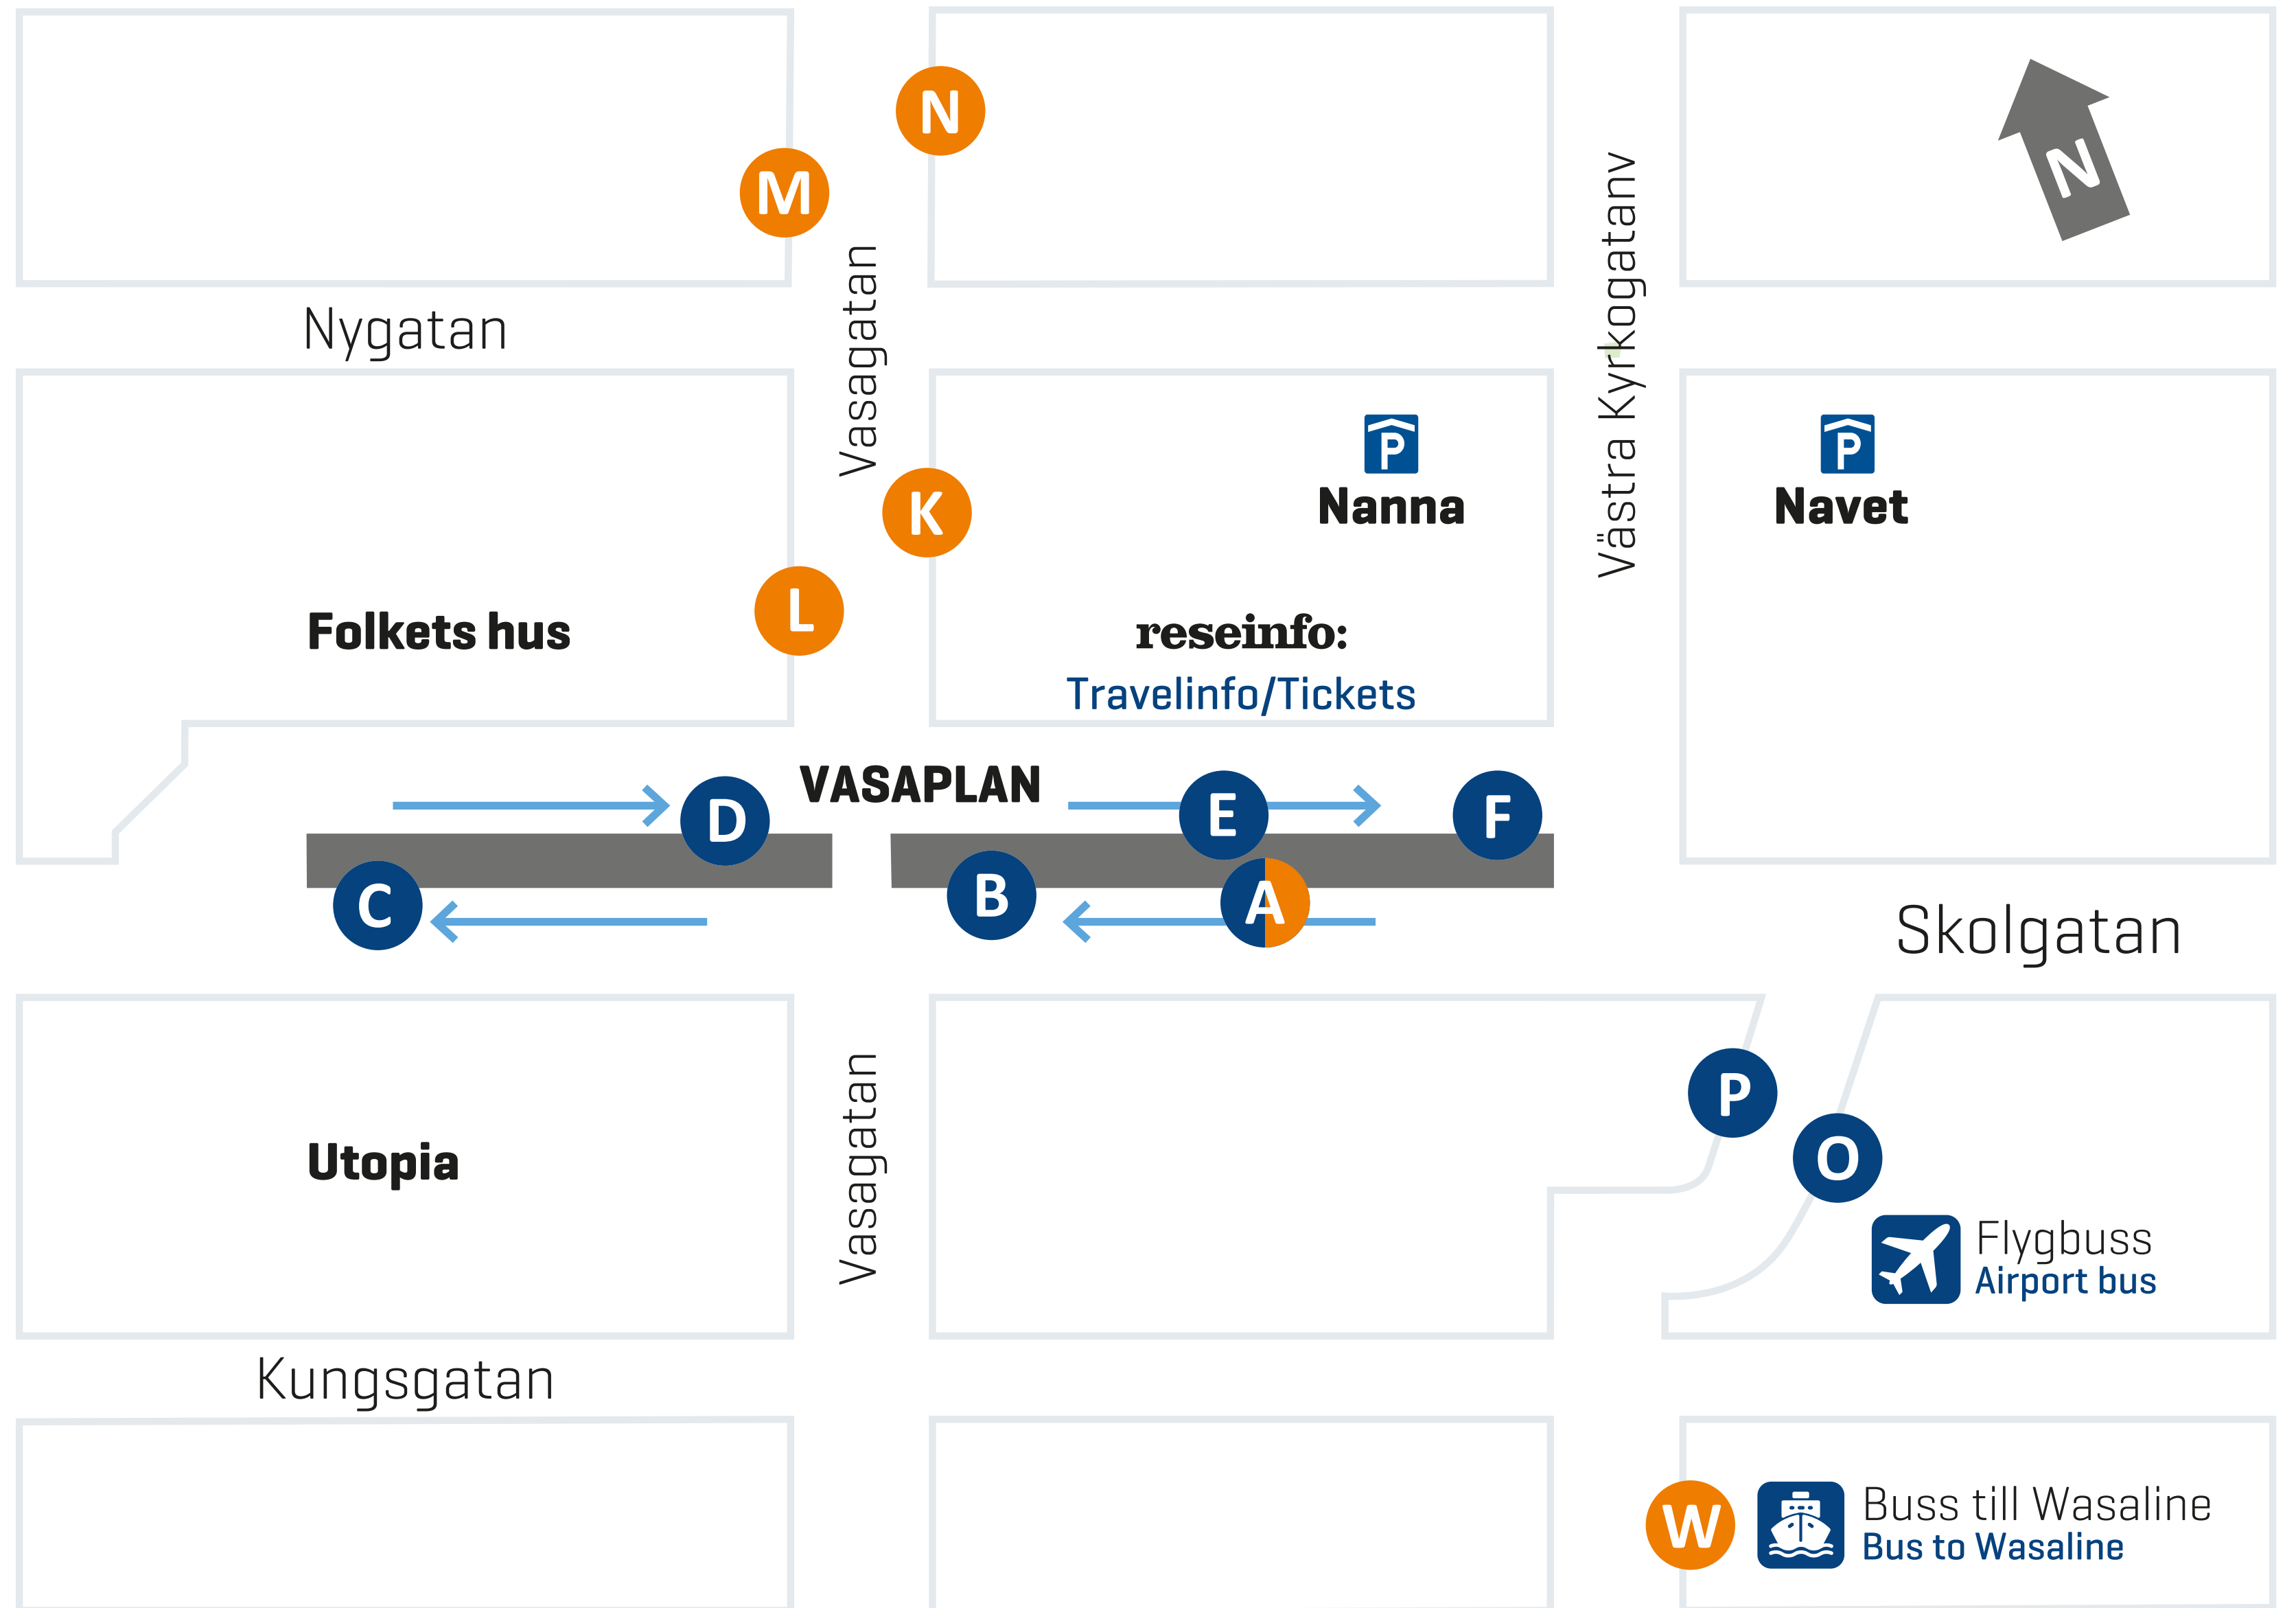

# ultra

Linje	Destination	Läge
1	Umedalen	C
1	Ö. Ersboda	D
2	Ersboda handelsomr.	O
2	Söderslätts handelsomr.	P
3	Regementet	B
5	Ersmark	B
5	Strömpilen	F
7	Rödäng	C
7	Mariehem	E
8	Ö. Ersboda	A
8	Tomtebo	E
9	Carlshöjd	O
9	Röbäck	P
75	Innertavle	F
78	Forslundagymnasiet	B
80	Umeå Airport	O
81	Klockarbäcken	C

## Länstrafiken VÄSTERBOTTEN

Linje	Destination	Läge
11	Nordmaling	M
15	Vännäs/Bjurholm	K
16	Vindeln	M
17	Robertsfors	N
55	Vännäs	K
105	Gråsmyr/Nyåker	M
114	Kvarnsvedjan/Tavelsjö	M
115	Tavelsjö	A
118	Sävar via Täfteå	N
120	Sävar	N
123	Obbola via Holmsund	L
124	Holmsund	L
125	Obbola	L
126	Hörnefors	M
127	Stöcksjö	M
133	Överboda	M
179	Holmsjön	L
Wasaline	Umeå Hamn	W

## Regiontrafik Regional buses

- A
- K
- L
- M
- N
- W

# VASAPLAN - HÅLLPLATSLÄGEN

↑  
 Till Umeå Busstation och Umeå C  
 To Umeå C, Umeå bus station

Flygbuss  
Airport bus

Buss till Wasaline  
Bus to Wasaline