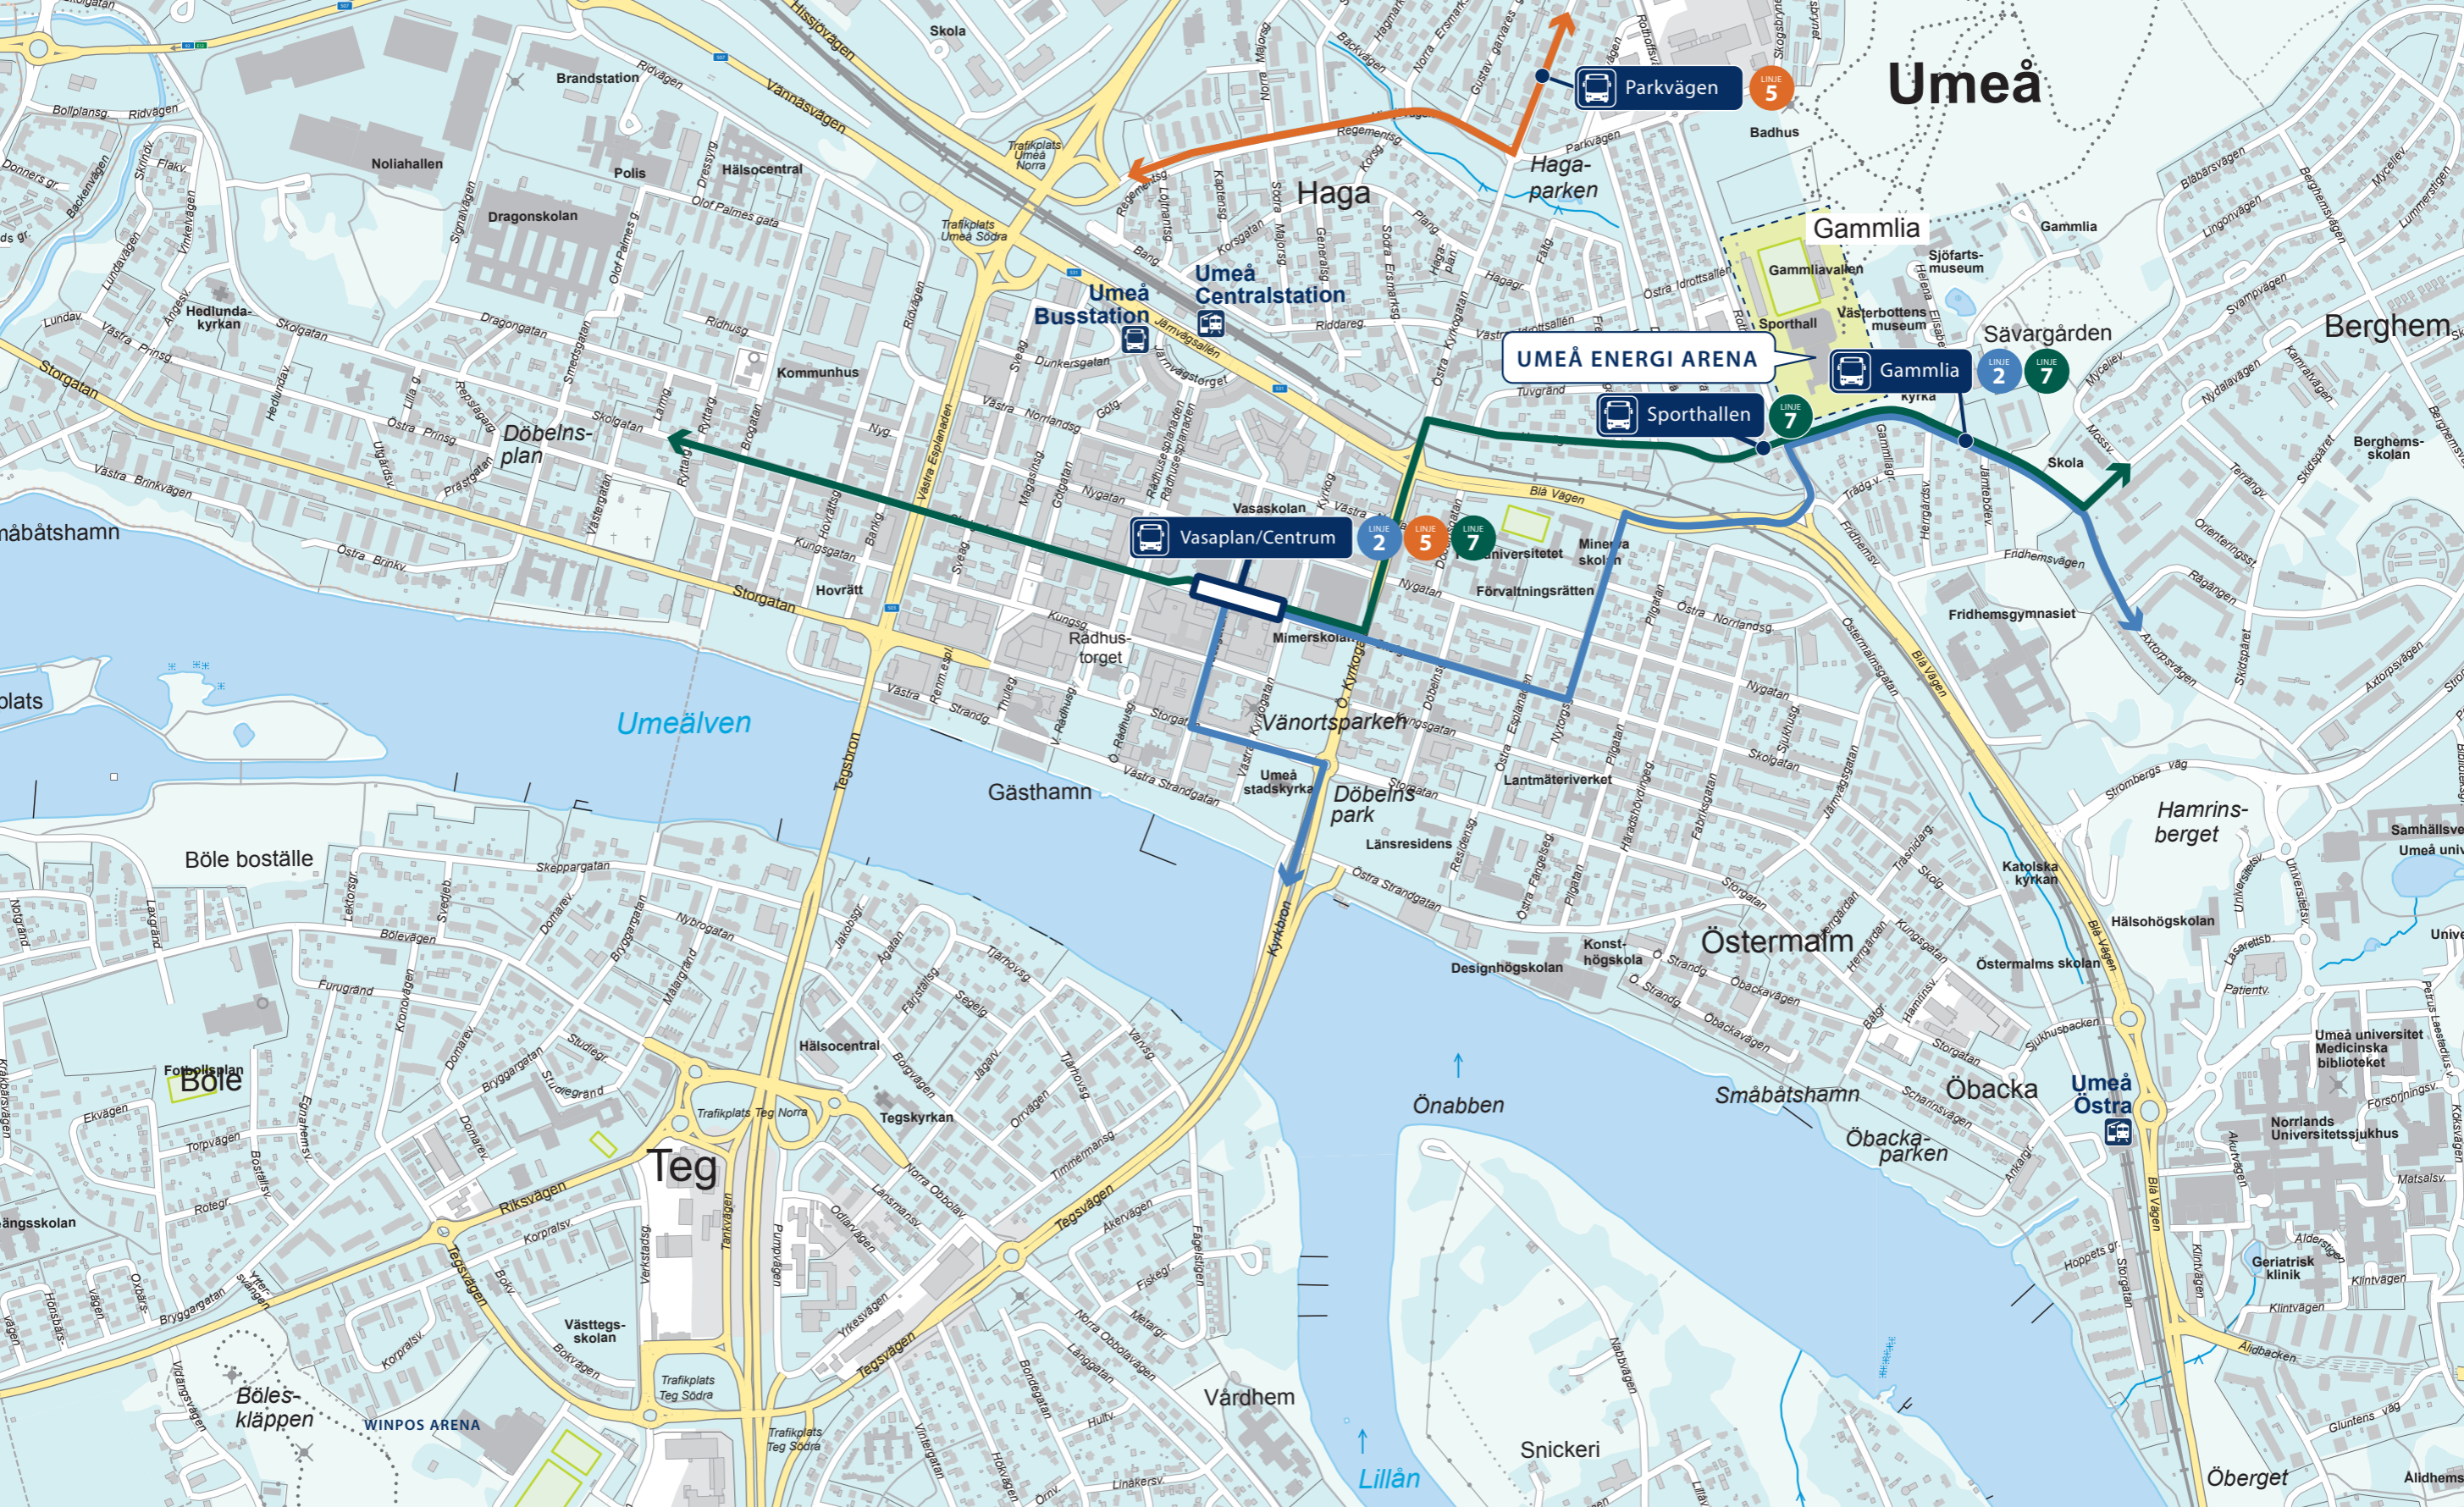

Umeå

Parkvägen

LINJE 5

Umeå Centralstation

Umeå Busstation

UMEÅ ENERGI ARENA

Gammlia

LINJE 2 LINJE 7

Sporthallen

LINJE 7

Vasaplan/Centrum

LINJE 2 LINJE 5 LINJE 7

Umeåälven

Gästhamn

Östermalm

Teg

Umeå Östra

Böleskläppen

WINPOS ARENA

Lillån